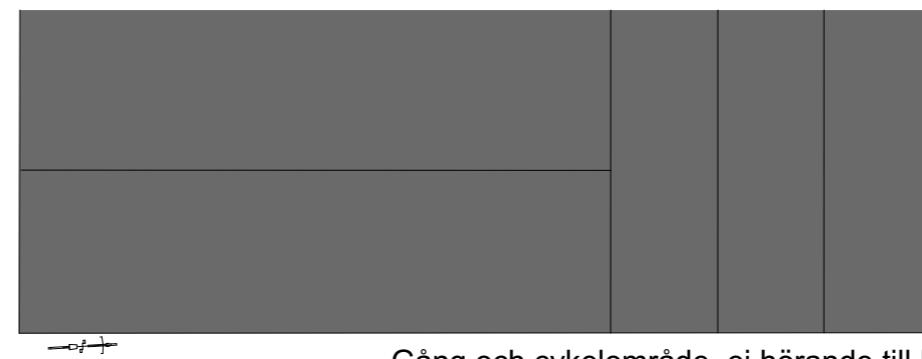

Hundamravägen

Brages väg

KOMMANDE NY LÖSNING

PLATS FÖR  
TRANSFORMATOR  
STATION

Gång och cykelområde, ej hörande till Frigg 2  
 Åtskilt från fastighetens område  
 Pollare, nedsänkbar  
 Plast för sopbil, transportbil etc

Marksten - körbana

Besöksparkering 7 platser

Besöksparkering 3 platser (korttid)

Vagn för sopor eller transporter  
 Marksten - gångbana