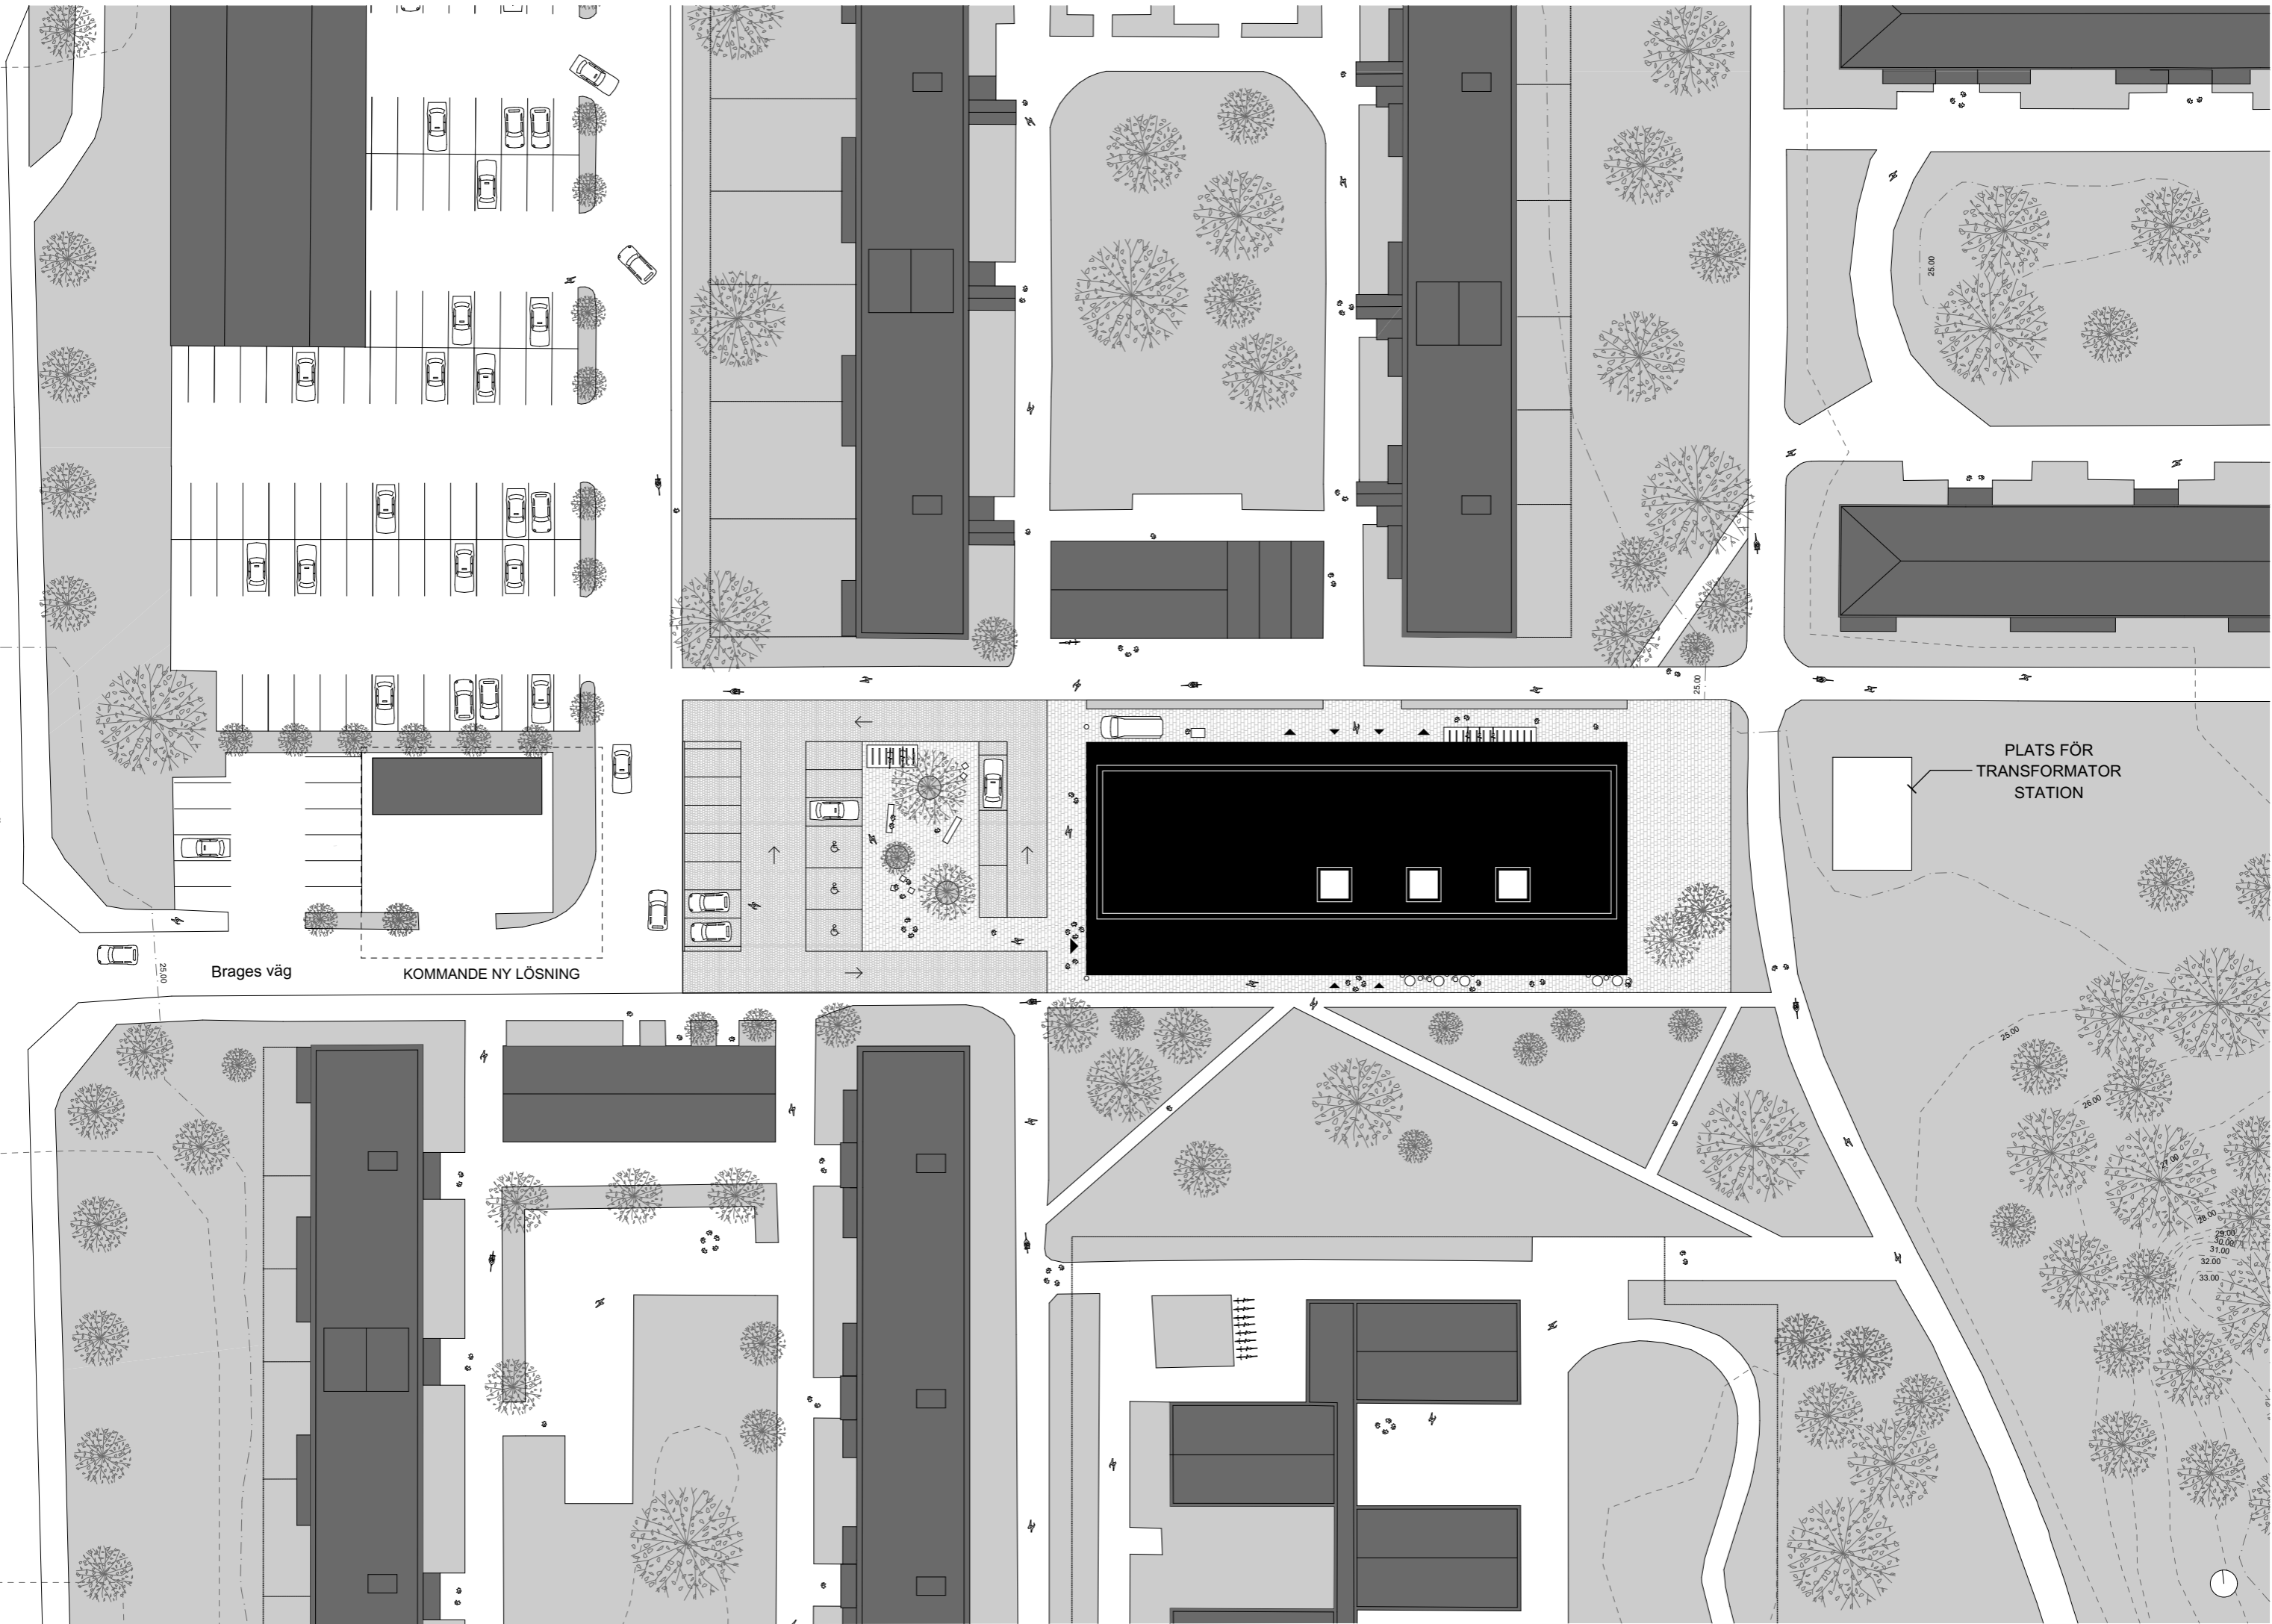

Hundamravägen

Brages väg

KOMMANDE NY LÖSNING

PLATS FÖR  
TRANSFORMATOR  
STATION

Gång och cykelområde, ej hörande till Frigg 2  
 Åtskilt från fastighetens område  
 Pollare, nedsänkbar  
 Plast för sopbil, transportbil etc

Marksten - körbana

Besöksparkering 7 platser

Besöksparkering 3 platser (korttid)

Vagn för sopor eller transporter  
 Marksten - gångbana